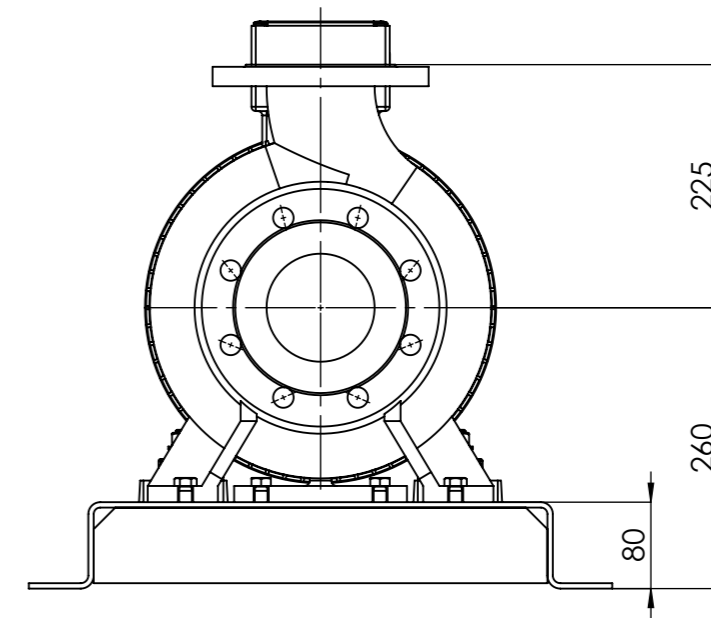

NHVe.80-160 [18,5 kW] n= 2900 obr/min

NHVe.80-160	18,5kW/2900 rpm	 Grudziądz Ul. Droga Jeziorna 8
	160-2	