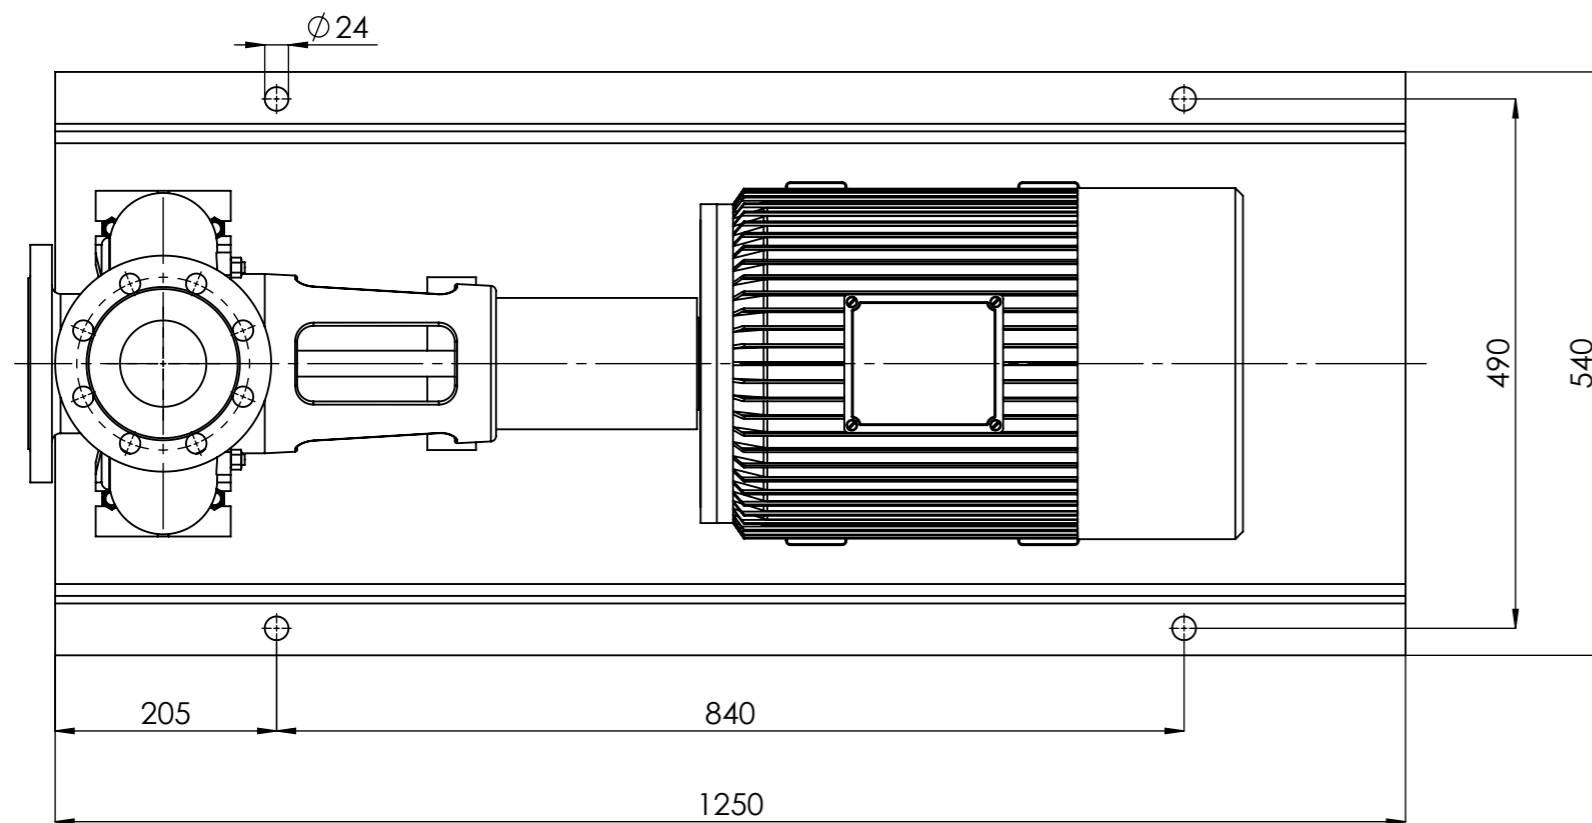

NHVe.80-160 [18,5 kW] n= 2900 obr/min

NHVe.80-160	18,5kW/2900 rpm	 Grudziądz Ul. Droga Jeziorna 8
	160-2	