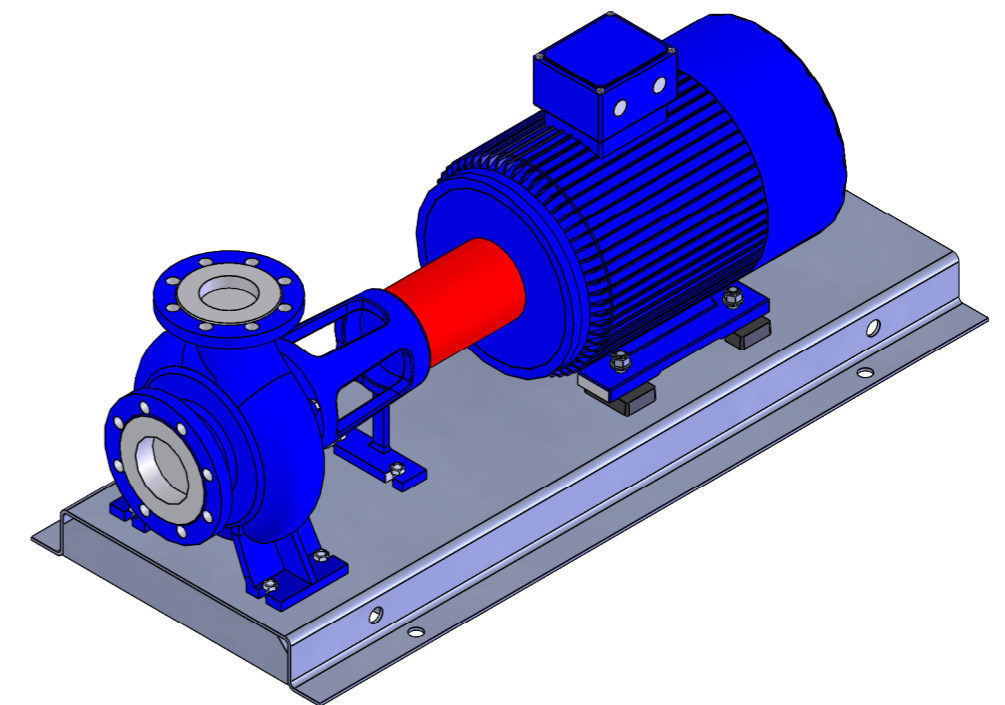

NHVe.80-160 [18,5 kW] n= 2900 obr/min

NHVe.80-160	18,5kW/2900 rpm	 Grudziądz Ul. Droga Jeziorna 8
	160-2	