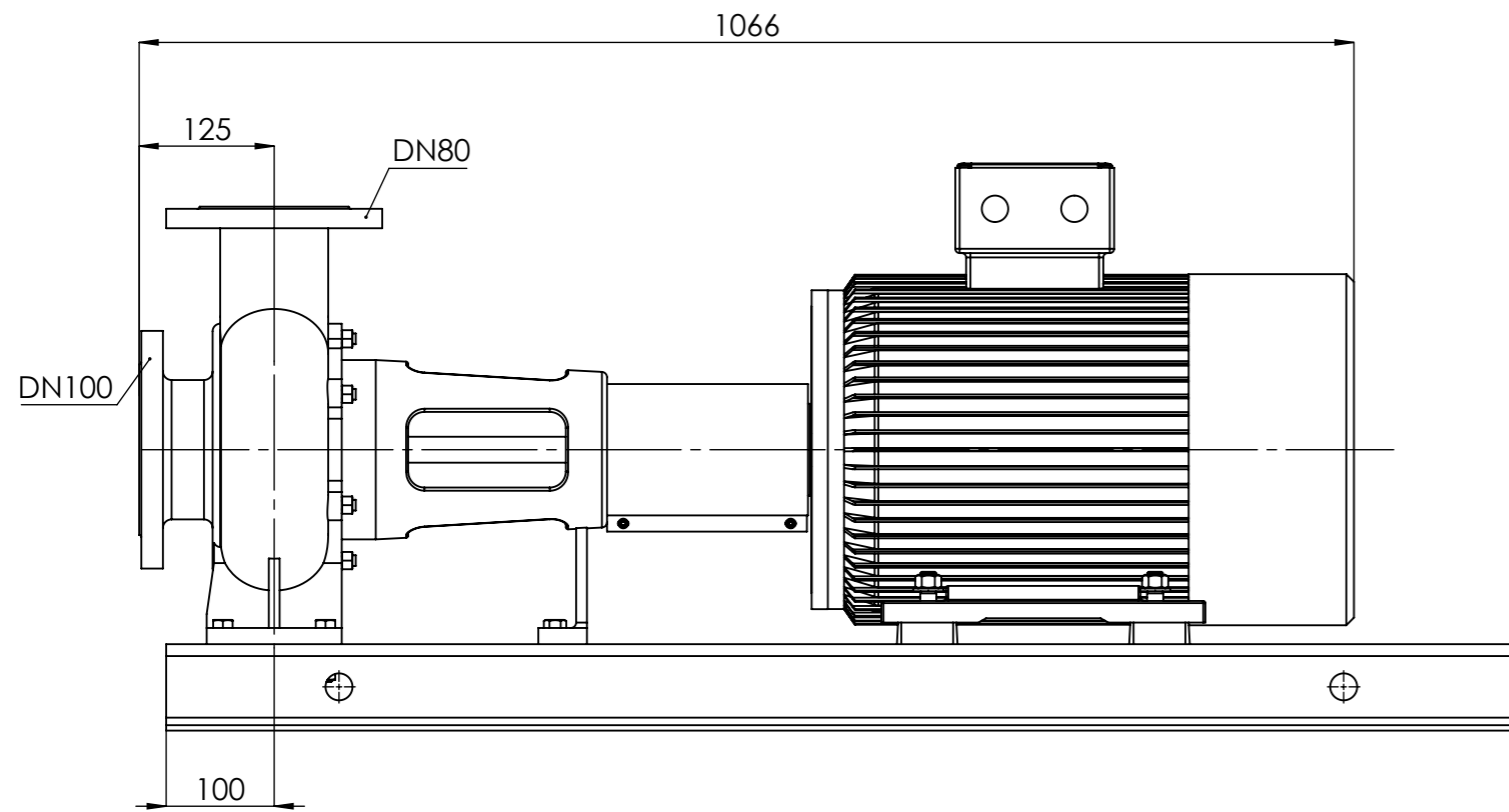

NHVe.80-160 [18,5 kW] n= 2900 obr/min

NHVe.80-160	18,5kW/2900 rpm	 Grudziądz Ul. Droga Jeziorna 8
	160-2	